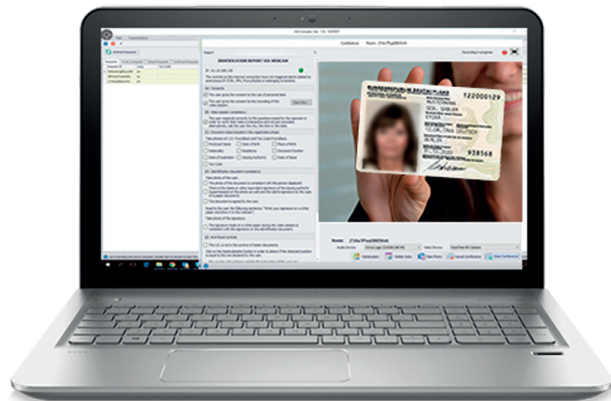

E-prodaja, E-ugovaranje, E-potpisivanje

Klijenti program koriste za online savjetovanje zainteresiranih korisnika te za njihovu konverziju u stvarne korisnike.

Online onboarding korisnika usklađen je s regulativnim nacionalnim specifikacijama protiv pranja novca (eKYC proces).

Live ID prednosti:

- privući i identificirati nove klijente
- udaljeno e-potpisivanje u stvarnom vremenu
- za jednostavne i složene poslovne procese
- kolaboracijski alati za suradnju i dijeljenje
- omogućava snimanje videa poziva

**Sve u jednom paketu:
digitalizirajte, autorizirajte, potpišite i
ugovorite!**

Zašto DTM i TIS:

Tvrtka TIS se svojom dugogodišnjom prisutnošću na informatičkom tržištu profilirala kao vrijedan i odgovoran partner brojnim domaćim i stranim tvrtkama na projektima razvoja, implementacije i prilagodbe informacijskih sustava poslovnim izazovima s kojima se susreću.