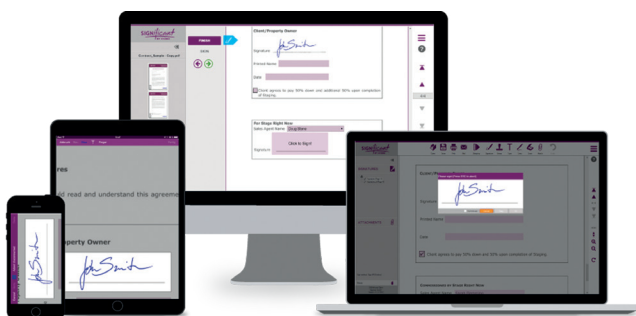

TIS GRUPA

DTM

Digital Transaction Management

Što je Digital Transaction Management?

DTM je skup softverskih rješenja koja uključuju pravno usklađeni elektronički potpis, provjeru autentičnosti i identiteta, upravljanje i praćenje protoka dokumenata, provođenje sigurnih transakcija i osiguravanje sigurne pohrane podataka.

e-Potpis

...bilo gdje ...bilo kada ...na bilo kojem uređaju

Štiti cjelovitost dokumenta čineći promjene uvijek vidljivim

Prikaz geolokacije i vremenskog žiga

Digitalni certifikat dokazuje izvor digitalnog dokumenta

Enkripcija dokumenta korištenjem javnog ključa

TIS eSIG

TIS eSIG je višeplatfornsko rješenje za digitalno potpisivanje. E-potpisivanje je omogućeno digitalnim certifikatom, vlastoručnim i HTML5 potpisom.

Klijenti program koriste za online savjetovanje zainteresiranih korisnika te za njihovu konverziju u stvarne korisnike.

Online onboarding korisnika usklađen je s regulativnim nacionalnim specifikacijama protiv pranja novca (eKYC proces).